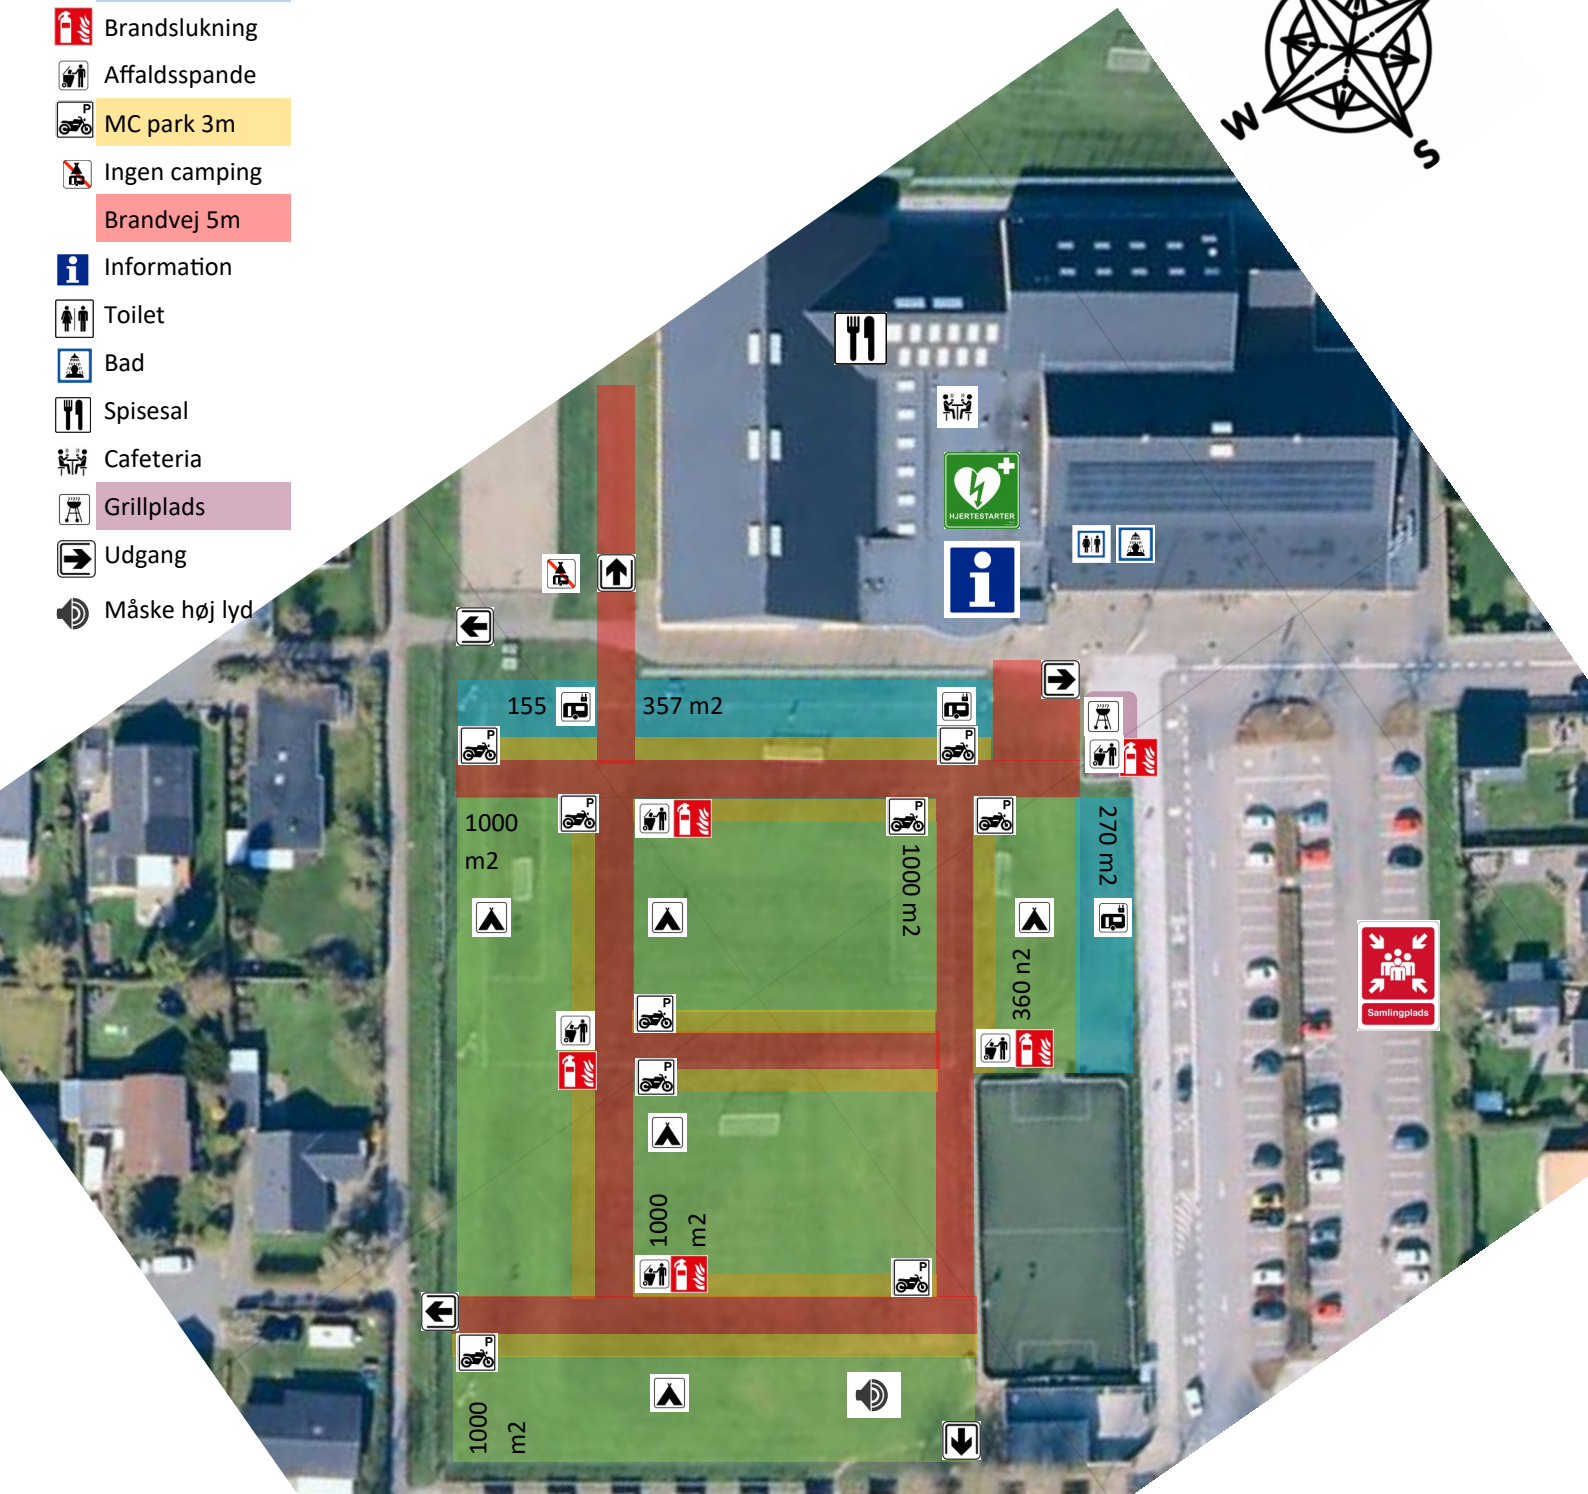

-  Telte
-  Campingvogne
-  Brandslukning
-  Affaldsspande
-  MC park 3m
-  Ingen camping
-  Brandvej 5m
-  Information
-  Toilet
-  Bad
-  Spisesal
-  Cafeteria
-  Grillplads
-  Udgang
-  Måske høj lyd

25 m